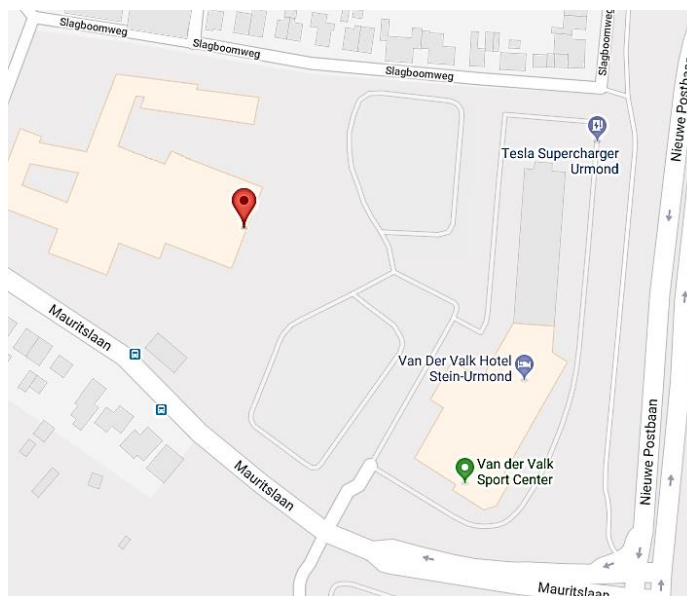

ROUTE NAAR BUSINESS CENTER VAN DER VALK MAURITSLAAN 49, 6129EL URMOND

MET DE AUTO VANUIT MAASTRICHT

Vanuit de A2 richting Eindhoven neem je afslag 48 richting Urmond. Ga bij de stoplichten naar links richting Urmond. Houd de rechter baan aan en ga bij de volgende stoplichten rechtdoor. Volg de weg met de bocht naar links. Bij de volgende stoplichten sla je rechtsaf. Na 50 meter rijd je rechts de parkeerplaats van het Van der Valk hotel Stein-Urmond op. Volg de weg rechtdoor en ga aan het einde met de bocht mee naar links. Hier zie je de ingang van het Van der Valk Business Center voor je liggen. Parkeren kan kosteloos aan de rechterkant (voorbij de slagbomen) of voor de deur.

MET DE AUTO VANUIT EINDHOVEN

Vanuit de A2 richting Maastricht neem je afslag 48 richting Urmond. Ga bij de stoplichten rechtsaf. Volg de weg met de bocht naar links. Bij de volgende stoplichten sla je rechtsaf. Na 50 meter rijd je rechts de parkeerplaats van het Van der Valk hotel Stein-Urmond op. Volg de weg rechtdoor en ga aan het einde met de bocht mee naar links. Hier zie je de ingang van het Van der Valk Business Center voor je liggen. Parkeren kan kosteloos aan de rechterkant (voorbij de slagbomen) of voor de deur.

MET HET OPENBAAR VERVOER

Zowel vanuit Eindhoven als vanuit Maastricht is het raadzaam te reizen via station Sittard.

Nadat je bent uitgecheckt en de poortjes op het station uit bent, neem je de rechter uitgang richting het busstation. Met buslijn 32 Beek via Stein kom je bij het Van der Valk Business Center in Urmond. Stap uit bij de halte Mauritslaan.